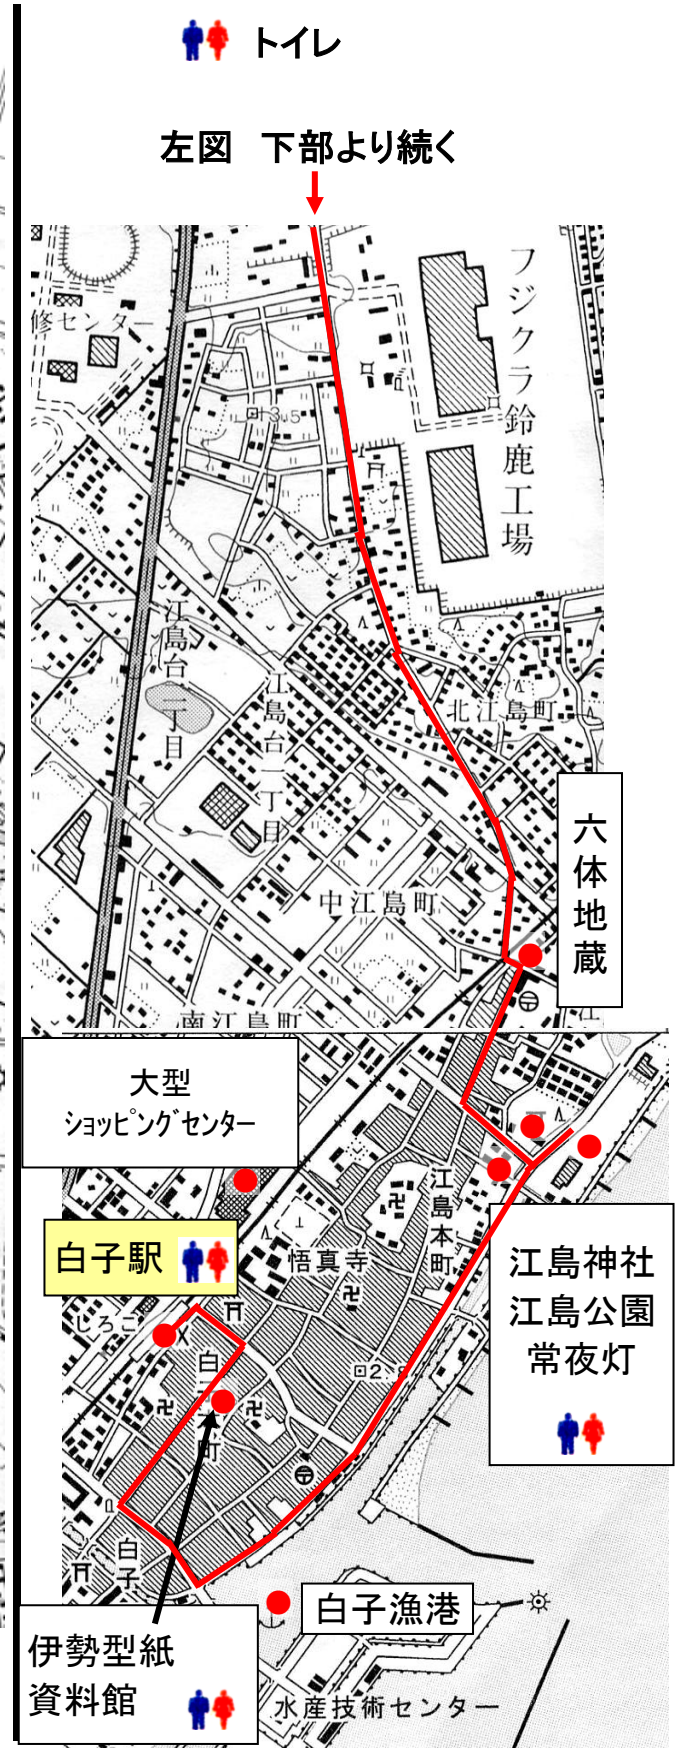

⑪

伊勢街道まちなみ散策 (神戸～白子)コース

右図 上部に続く