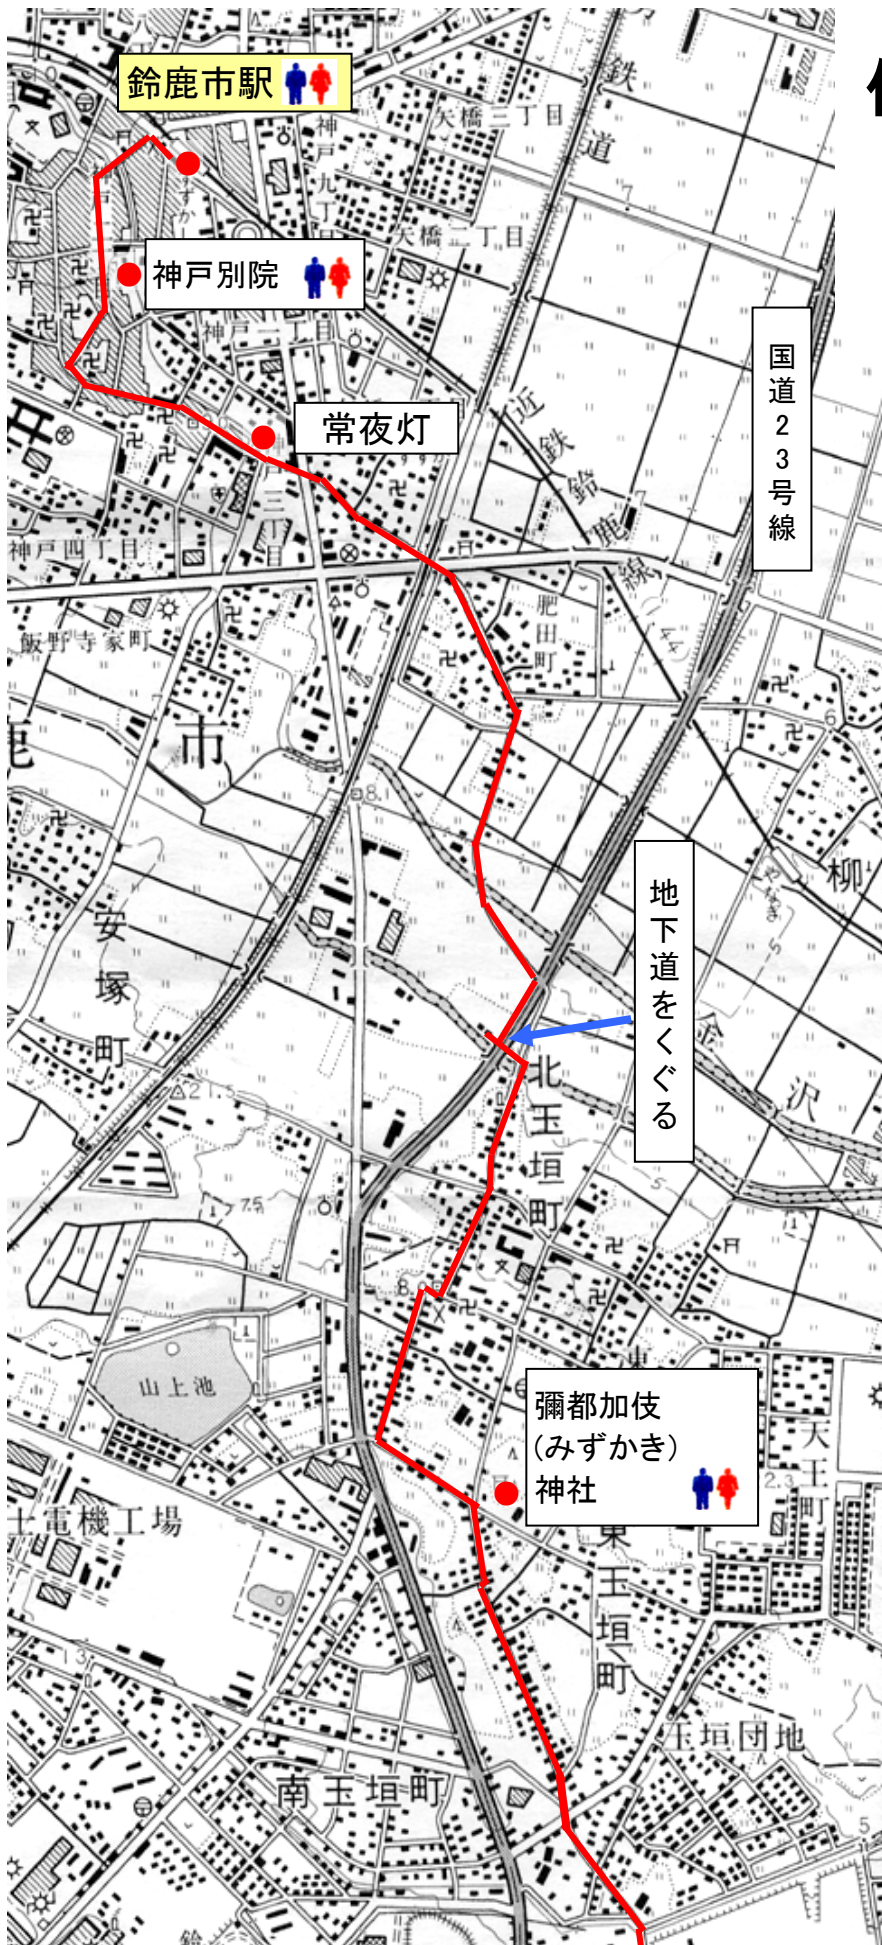

⑪

伊勢街道まちなみ散策 (神戸～白子)コース

右図 上部に続く